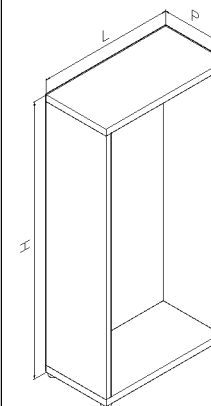

Armadi metallici su misura mod. Zincoplastificati

vista esterna

coppia ante battenti con serratura

piedini in abs nero regolabili/livellanti

coppia ante scorrevoli con serratura

piedini in abs nero regolabili/livellanti

vista interna

versione alta (A)
TUTTO PIANI

vista interna

versione alta (D)
VUOTO

vista interna

versione alta (B)
PORTA SCOPE
CON RIPIANI

vista interna

versione bassa (E)
CON RIPIANI

vista interna

versione alta (C)
PORTA SCOPE/SCALA/SCI
CON RIPIANI

vista interna

versione bassa (F)
VANO INTERNO
VUOTO