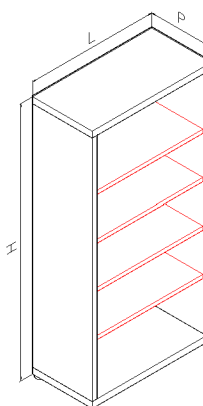

Armadi metallici su misura mod. Zincoplastificati

vista esterna

coppia ante battenti con serratura

piedini in abs nero regolabili/livellanti

coppia ante scorrevoli con serratura

piedini in abs nero regolabili/livellanti

vista interna

versione alta (A)
TUTTO PIANI

vista interna

versione alta (D)
VUOTO

vista interna

versione alta (B)
PORTA SCOPE
CON RIPIANI

vista interna

versione bassa (E)
CON RIPIANI

vista interna

versione alta (C)
PORTA SCOPE/SCALA/SCI
CON RIPIANI

vista interna

versione bassa (F)
VANO INTERNO
VUOTO