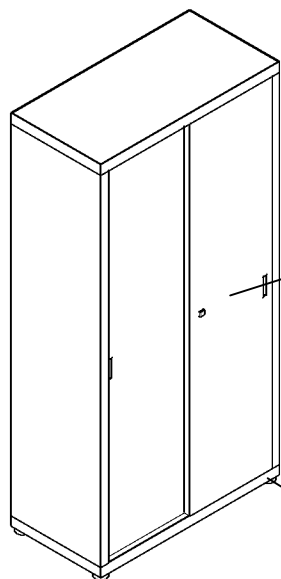

Armadi metallici su misura mod. Zincoplastificati

vista esterna

coppia ante battenti con serratura

piedini in abs nero regolabili/livellanti

coppia ante scorrevoli con serratura

piedini in abs nero regolabili/livellanti

vista interna

versione alta (A)
TUTTO PIANI

vista interna

versione alta (D)
VUOTO

vista interna

versione alta (B)
PORTA SCOPE
CON RIPIANI

vista interna

versione bassa (E)
CON RIPIANI

vista interna

versione alta (C)
PORTA SCOPE/SCALA/SCI
CON RIPIANI

vista interna

versione bassa (F)
VANO INTERNO
VUOTO