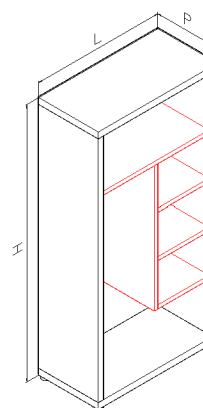

Armadi metallici su misura mod. Zincoplastificati

vista esterna

coppia ante battenti con serratura

piedini in abs nero regolabili/livellanti

coppia ante scorrevoli con serratura

piedini in abs nero regolabili/livellanti

vista interna

versione alta (A)
TUTTO PIANI

vista interna

versione alta (D)
VUOTO

vista interna

versione alta (B)
PORTA SCOPE
CON RIPIANI

vista interna

versione bassa (E)
CON RIPIANI

vista interna

versione alta (C)
PORTA SCOPE/SCALA/SCI
CON RIPIANI

vista interna

versione bassa (F)
VANO INTERNO
VUOTO