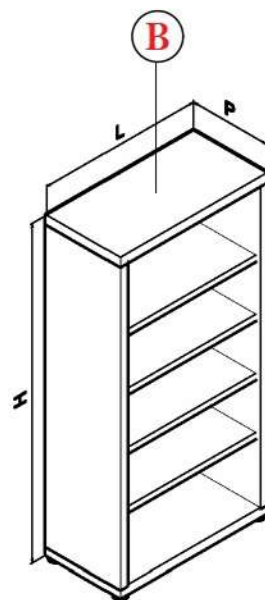

Armadi metallici mod. Zincoplastificati anti-ruggine vers. Tutto Piani

ante battenti con serratura

piani regolabili/spostabili

pedini regolabili

DIMENSIONI STANDARD DISPONIBILI:

ARMADIO A

L100 x P50 x H200

L80 x P50 x H200

L45 x P50 x H200

ARMADIO B

L100 x P40 x H180

L90 x P40 x H180

L80 x P40 x H180

L70 x P40 x H180

L60 x P40 x H180

L45 x P40 x H180

ARMADIO C

L90 x P40 x H150

L70 x P40 x H150

L45 x P40 x H150

L45 x P50 x H150

ARMADIO D

L100 x P40 x H80/90

L90 x P40 x H80/90

L80 x P40 x H80/90

L70 x P40 x H80/90

L60 x P40 x H80/90

L45 x P40 x H80/90

L100 x P50 x H80/90

L80 x P50 x H80/90

L45 x P50 x H80/90