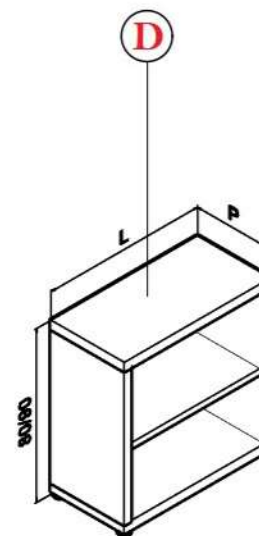

Armadi metallici mod. Zincoplastificati anti-ruggine vers. Tutto Piani

ante battenti con serratura

piani regolabili/spostabili

pedini regolabili

DIMENSIONI STANDARD DISPONIBILI:

ARMADIO A

L100 x P50 x H200

L80 x P50 x H200

L45 x P50 x H200

ARMADIO B

L100 x P40 x H180

L90 x P40 x H180

L80 x P40 x H180

L70 x P40 x H180

L60 x P40 x H180

L45 x P40 x H180

ARMADIO C

L90 x P40 x H150

L70 x P40 x H150

L45 x P40 x H150

L45 x P50 x H150

ARMADIO D

L100 x P40 x H80/90

L90 x P40 x H80/90

L80 x P40 x H80/90

L70 x P40 x H80/90

L60 x P40 x H80/90

L45 x P40 x H80/90

L100 x P50 x H80/90

L80 x P50 x H80/90

L45 x P50 x H80/90