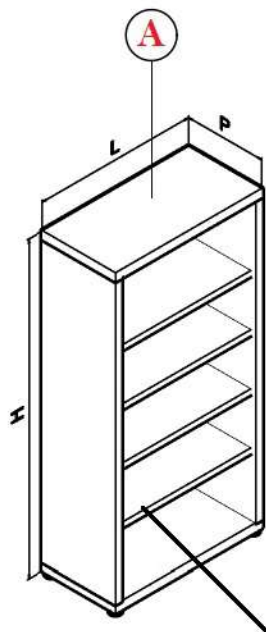

Armadi metallici mod. Zincoplastificati anti-ruggine vers. Tutto Piani

ante battenti con serratura

piani regolabili/spostabili

pedini regolabili

DIMENSIONI STANDARD DISPONIBILI:

ARMADIO A

L100 x P50 x H200

L80 x P50 x H200

L45 x P50 x H200

ARMADIO B

L100 x P40 x H180

L90 x P40 x H180

L80 x P40 x H180

L70 x P40 x H180

L60 x P40 x H180

L45 x P40 x H180

ARMADIO C

L90 x P40 x H150

L70 x P40 x H150

L45 x P40 x H150

L45 x P50 x H150

ARMADIO D

L100 x P40 x H80/90

L90 x P40 x H80/90

L80 x P40 x H80/90

L70 x P40 x H80/90

L60 x P40 x H80/90

L45 x P40 x H80/90

L100 x P50 x H80/90

L80 x P50 x H80/90

L45 x P50 x H80/90