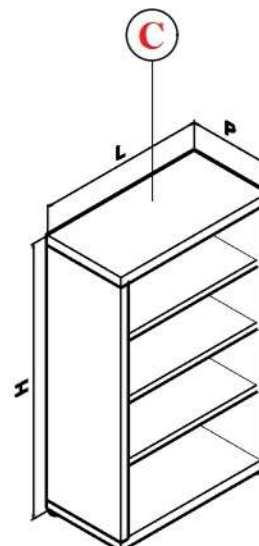

Armadi metallici mod. Zincoplastificati anti-ruggine vers. Tutto Piani

ante battenti con serratura

piani regolabili/spostabili

pedini regolabili

DIMENSIONI STANDARD DISPONIBILI:

ARMADIO A

L100 x P50 x H200

L80 x P50 x H200

L45 x P50 x H200

ARMADIO B

L100 x P40 x H180

L90 x P40 x H180

L80 x P40 x H180

L70 x P40 x H180

L60 x P40 x H180

L45 x P40 x H180

ARMADIO C

L90 x P40 x H150

L70 x P40 x H150

L45 x P40 x H150

L45 x P50 x H150

ARMADIO D

L100 x P40 x H80/90

L90 x P40 x H80/90

L80 x P40 x H80/90

L70 x P40 x H80/90

L60 x P40 x H80/90

L45 x P40 x H80/90

L100 x P50 x H80/90

L80 x P50 x H80/90

L45 x P50 x H80/90